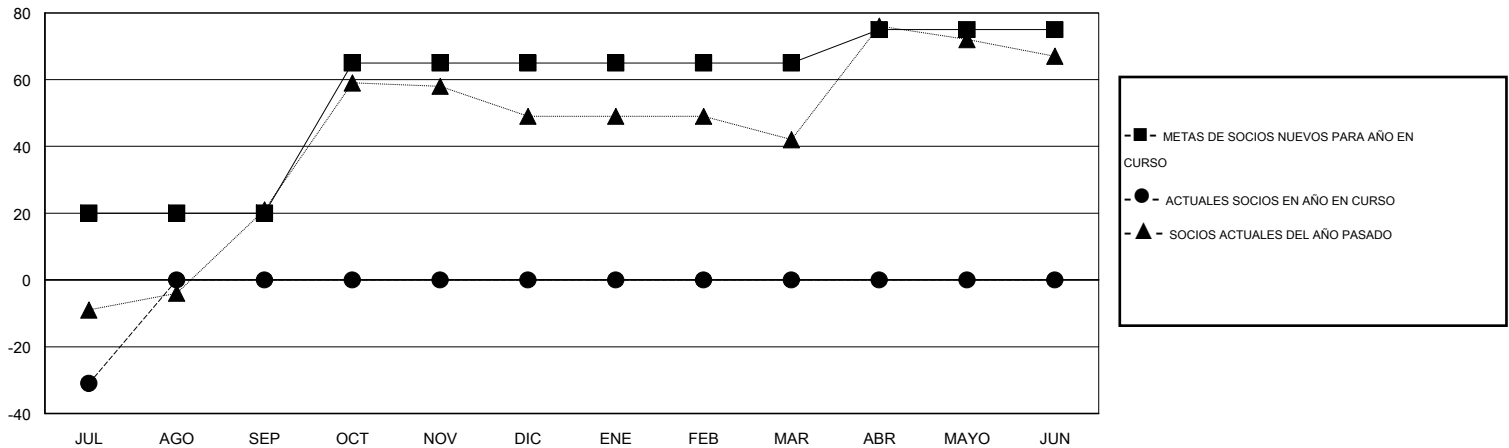

MONTHLY MEMBERSHIP PROGRESS REPORT

District J 1

Results as of: 7/31/2015

GMT: Pedro Marrello

UBICACIÓN URUGUAY

GMT DE AE 3

Clubes					socios				
RESULTADOS DE 2015-2016					RESULTADOS DE 2015-2016				
TRIMESTRE	META DE CLUBES NUEVOS	NUEVOS CLUBES	CLUBES DADOS DE BAJA	GANANCIA/PÉRDIDA NETA	TRIMESTRE	META DE SOCIOS NUEVOS	SOCIOS FUNDADORES Y NUEVOS SOCIOS AÑADIDOS	SOCIOS DADOS DE BAJA	GANANCIA/PÉRDIDA NETA
JUL/AGO/SEP	1	0	0	0	JUL/AGO/SEP	20	5	36	-31
OCT/NOV/DIC	0	0	0	0	OCT/NOV/DIC	45	0	0	0
ENE/FEB/MAR	0	0	0	0	ENE/FEB/MAR	0	0	0	0
ABR/MAYO/JUN	0	0	0	0	ABR/MAYO/JUN	10	0	0	0

METAS Y CIFRA ACUMULATIVA DE CLUBES NUEVOS

METAS Y CIFRA ACUMULATIVA DE SOCIOS

CLUBES DADOS DE BAJA: 0	4 CLUBS OF 44 AÑADIERON 1 O MÁS SOCIOS NUEVOS	<u>DISTRIBUCIÓN POR SEXO</u>
		MASCULINO 623 (57.53%)
		FEMENINO 460 (42.47%)
<u>SOCIOS DADOS DE BAJA</u>	CLIC AQUÍ PARA DATOS DE SALUD DE CLUB	SOCIOS EN UNIDAD FAMILIAR 275
FALLECIDOS 1		CABEZA DE FAMILIA 129
CLUB CANCELADO 0		NO ES CABEZA DE FAMILIA 146
OTRO 35		
TOTAL 36		