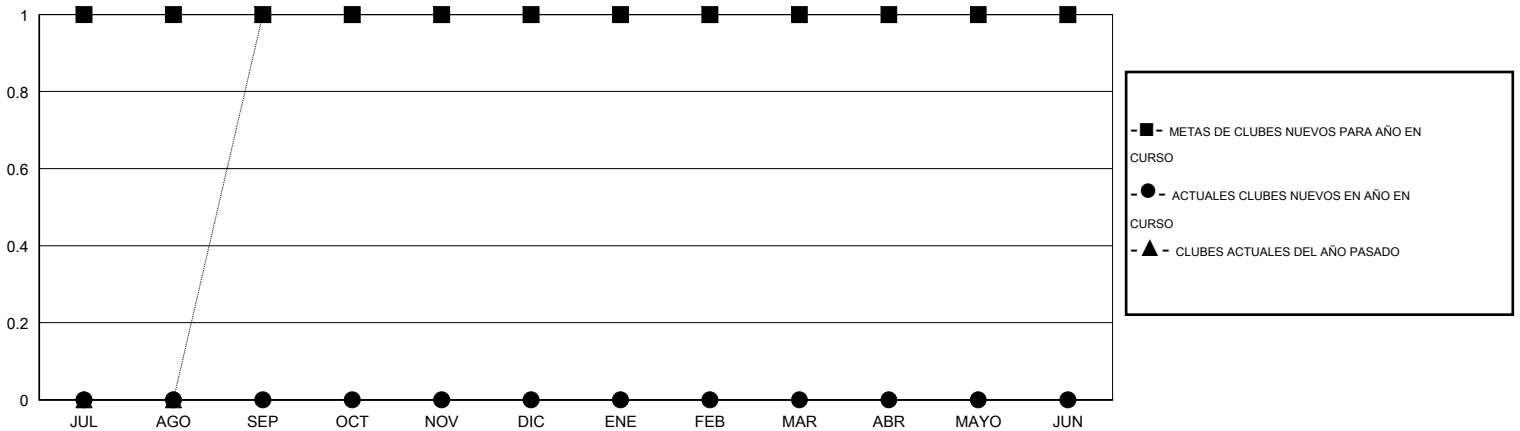

MONTHLY MEMBERSHIP PROGRESS REPORT

District J 1

Results as of: 7/31/2015

GMT: Pedro Marrello

UBICACIÓN URUGUAY

GMT DE AE 3

Clubes					socios				
RESULTADOS DE 2015-2016					RESULTADOS DE 2015-2016				
TRIMESTRE	META DE CLUBES NUEVOS	NUEVOS CLUBES	CLUBES DADOS DE BAJA	GANANCIA/PÉRDIDA NETA	TRIMESTRE	META DE SOCIOS NUEVOS	SOCIOS FUNDADORES Y NUEVOS SOCIOS AÑADIDOS	SOCIOS DADOS DE BAJA	GANANCIA/PÉRDIDA NETA
JUL/AGO/SEP	1	0	0	0	JUL/AGO/SEP	20	5	36	-31
OCT/NOV/DIC	0	0	0	0	OCT/NOV/DIC	45	0	0	0
ENE/FEB/MAR	0	0	0	0	ENE/FEB/MAR	0	0	0	0
ABR/MAYO/JUN	0	0	0	0	ABR/MAYO/JUN	10	0	0	0

METAS Y CIFRA ACUMULATIVA DE CLUBES NUEVOS

METAS Y CIFRA ACUMULATIVA DE SOCIOS

CLUBES DADOS DE BAJA: 0	4 CLUBS OF 44 AÑADIERON 1 O MÁS SOCIOS NUEVOS	<u>DISTRIBUCIÓN POR SEXO</u>
		MASCULINO 623 (57.53%)
		FEMENINO 460 (42.47%)
<u>SOCIOS DADOS DE BAJA</u>	CLIC AQUÍ PARA DATOS DE SALUD DE CLUB	SOCIOS EN UNIDAD FAMILIAR 275
FALLECIDOS 1		CABEZA DE FAMILIA 129
CLUB CANCELADO 0		NO ES CABEZA DE FAMILIA 146
OTRO 35		
TOTAL 36		